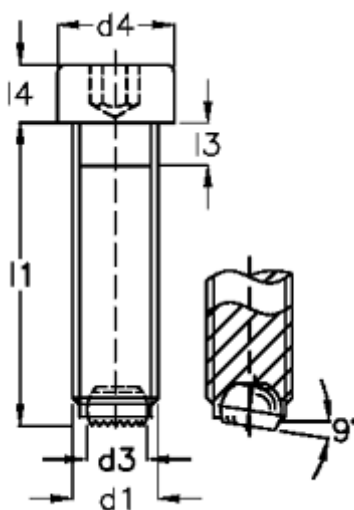

Varenummer: 2092762411C
Beskrivelse: E+G Kuglespændeskruer
GN 606-M6-30-VRN

Mål

$d1$	= M6
$d2$	= 4.0
$d3$	= 3.2
$d4$	= 10
Indvendig sekskant	= 5.0
$l1$	= 30
$l3$	= 3.0
$l4$	= 6